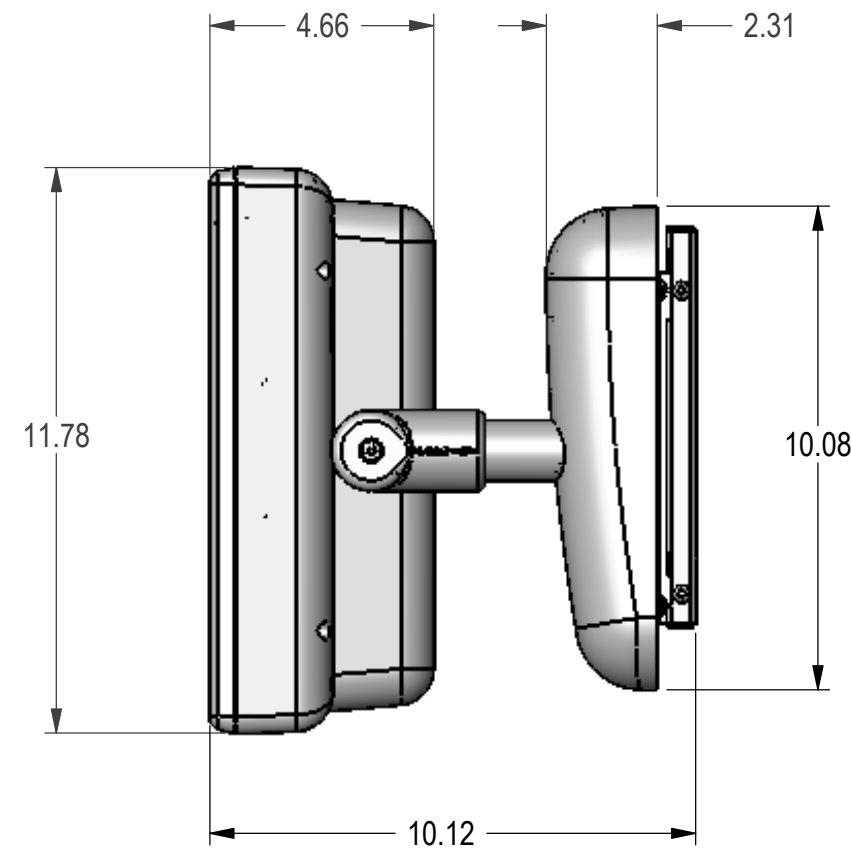

**15"
WallStation**

**17"/19"
WallStation**

FRONT

SIDE

BACK