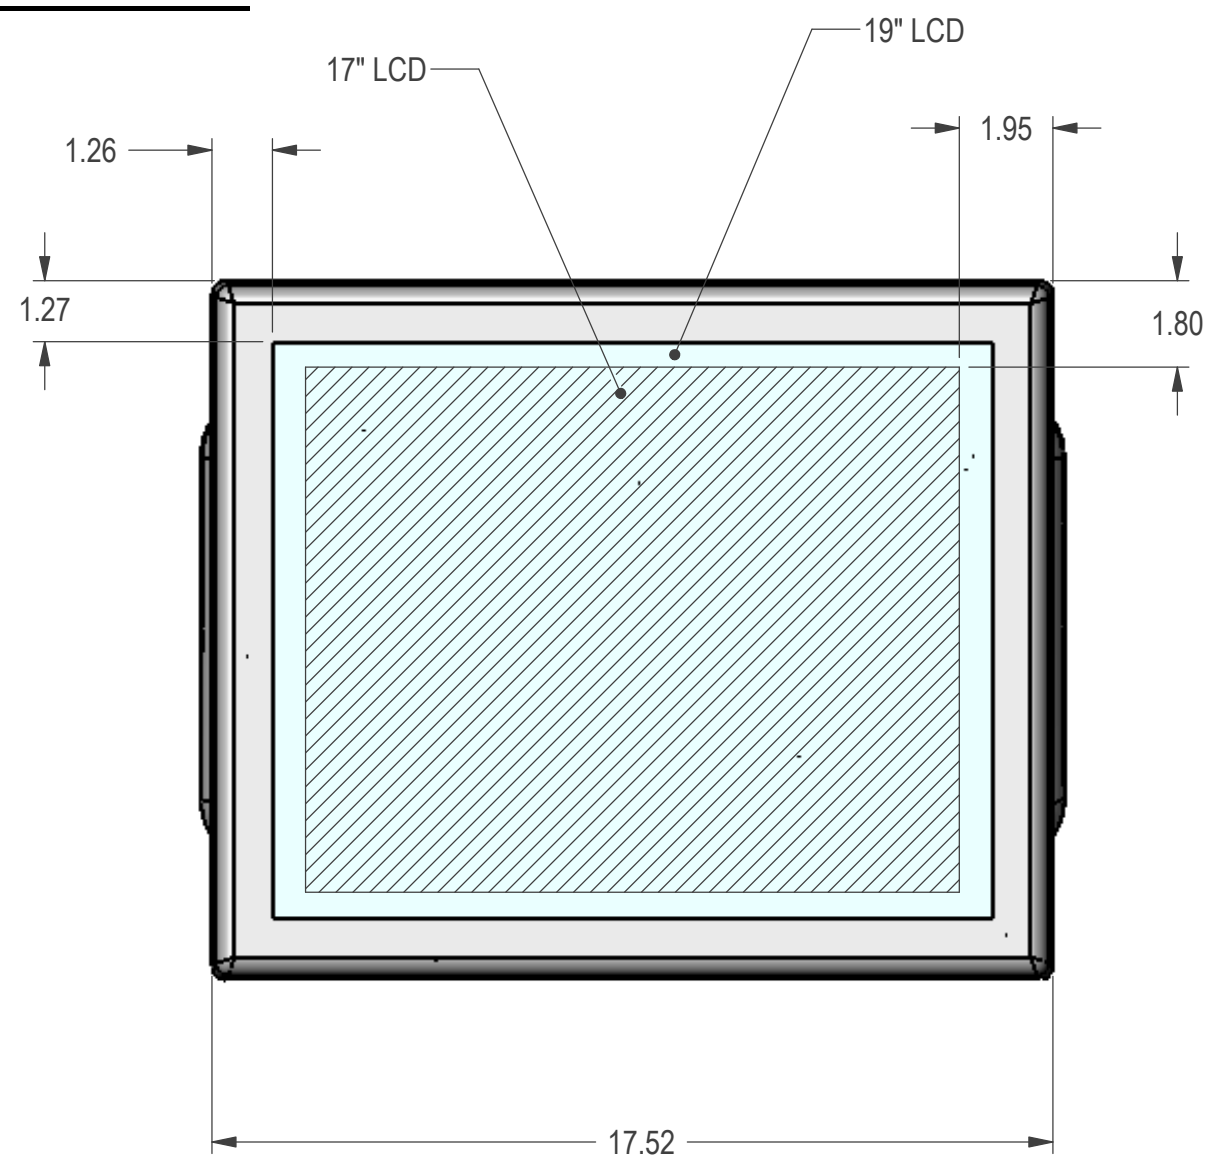

**15"
WallStation**

**17"/19"
WallStation**

FRONT

SIDE

BACK