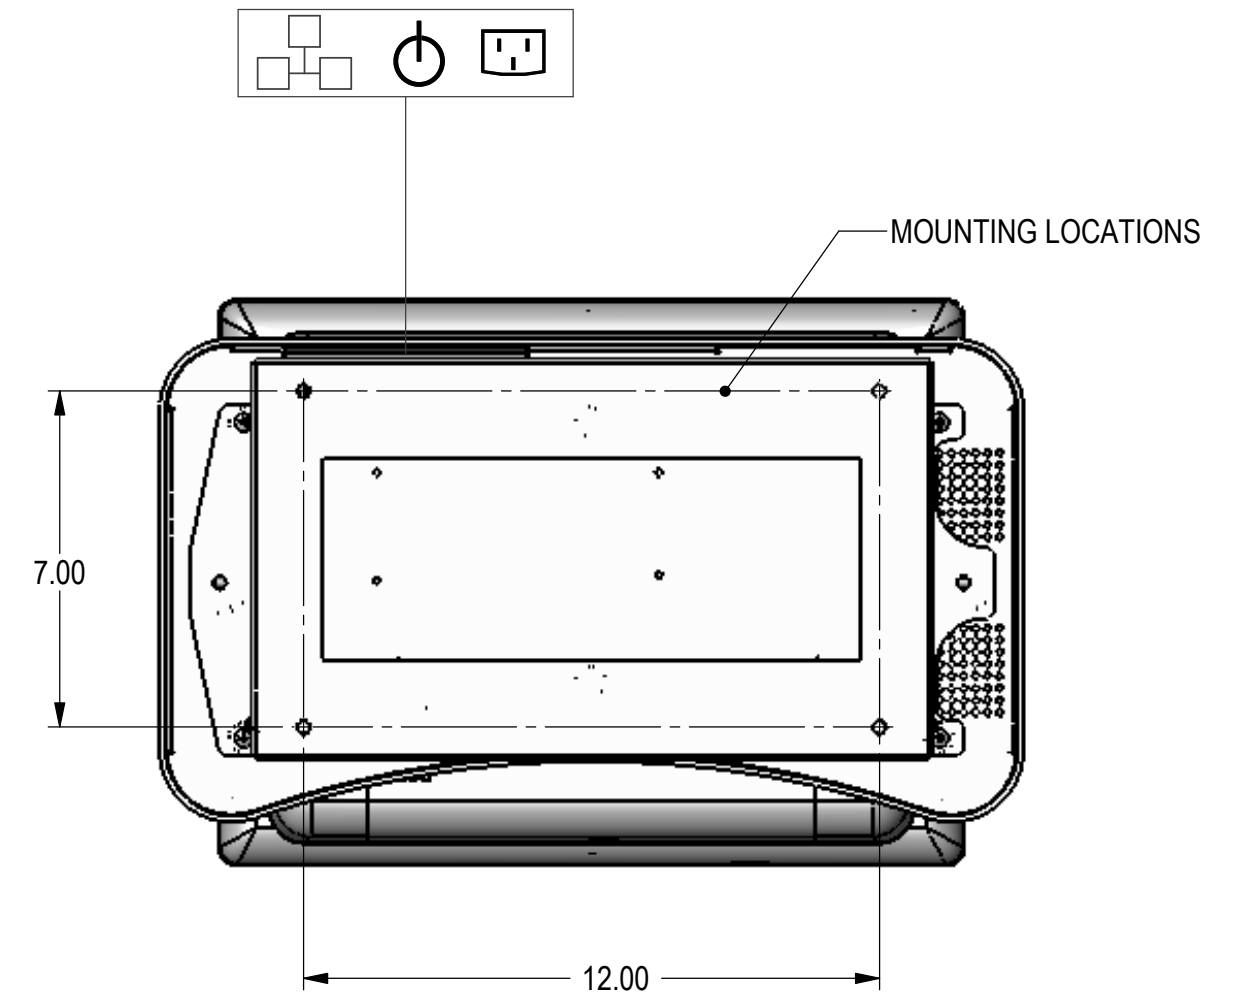

**15"
WallStation**

**17"/19"
WallStation**

FRONT

SIDE

BACK