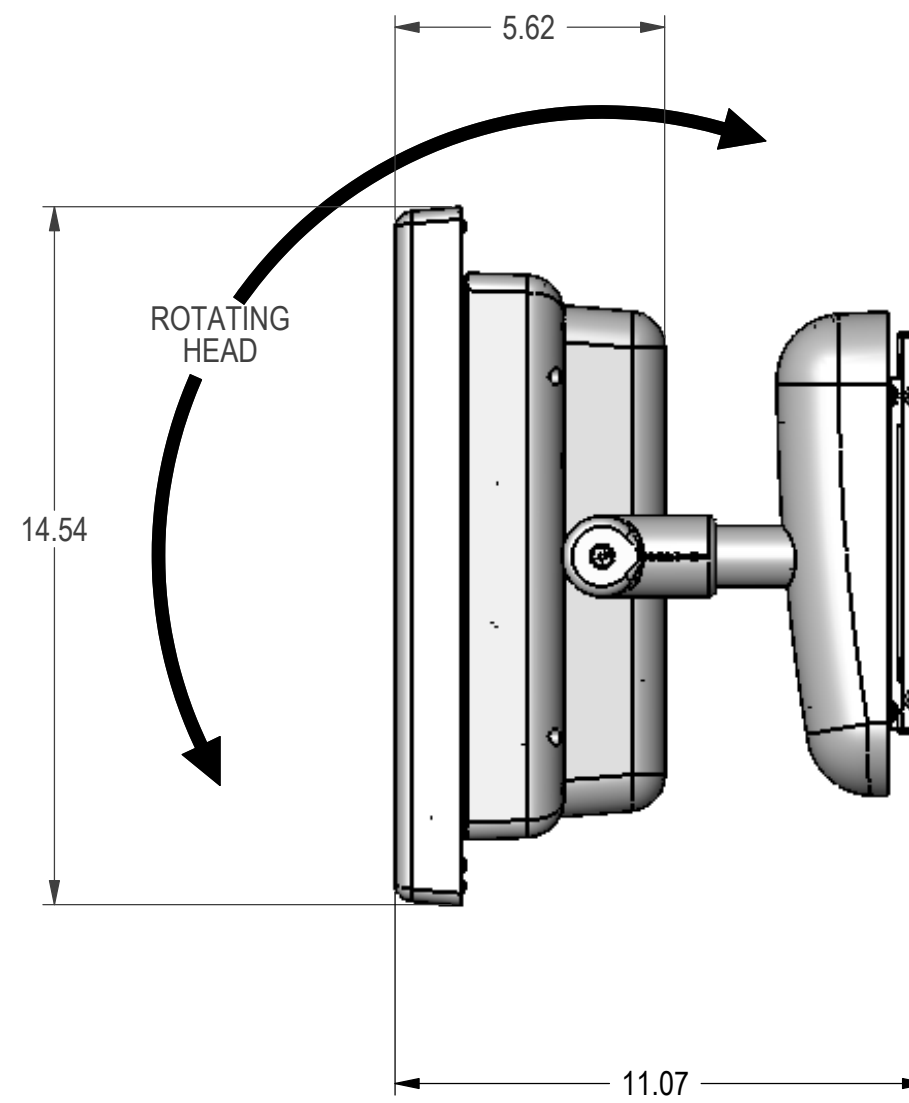

**15"
WallStation**

**17"/19"
WallStation**

FRONT

SIDE

BACK